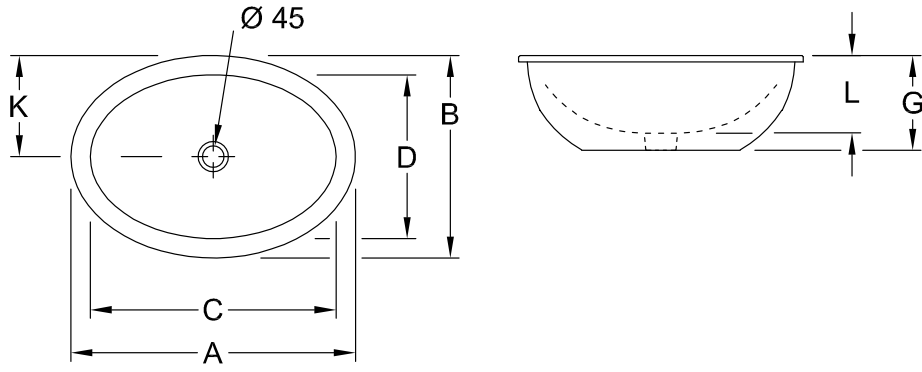

LOOP & FRIENDS LAVABO DE SOTOENCASTRE OVALADA

INFORMACIÓN DEL PRODUCTO

Título del artículo	Villeroy & Boch Loop & Friends Lavabo de sotoencastre, 660 x 470 x 230 mm, Blanco CeramicPlus, con rebosadero, no pulido
Número de artículo	616130R1
Montaje / tipo de montaje	Bajo encimera
Indicaciones de montaje	el recorte para el montaje sólo puede hacerse mediante el lavabo original, es posible el montaje en encimeras revestidas en plástico y de piedra natural
Suministro	1 x lavabo de encastre 1 x perno de bola extendido para accionar la válvula de desagüe automática 1 x juego de sujeción
Profundidad en mm	470
Anchura en mm	660
Altura en mm	230
Profundidad interior	180
Colección	Loop & Friends
Nombre del producto	Lavabo de sotoencastre
Material	Cerámica sanitaria
surface	brillo
Con rebosadero	Si
Forma	Ovalada
Nombre del color	Blanco
Superficie antibacteriana (con AntiBac)	No
Fácil limpieza de las superficies (CeramicPlus)	Si
Parte inferior del lavabo	no pulido
Número de lavabos	1

TECHNICAL DRAWINGS

616130R1

616130R1

616130R1

	A	B	C	D	G	K	L
6161 30	660	470	560	375	220	235	180
6161 31	660	470	560	375	220	235	180
6161 20	570	405	485	325	200	203	160
6161 21	570	405	485	325	200	203	160
6161 10	505	360	430	285	180	180	140
6161 11	505	360	430	285	180	180	140
6161 00	450	320	385	255	160	160	120
6161 01	450	320	385	255	160	160	120

616130R1

	A	B	C	D	G	K	L
6161 30	660	470	560	375	220	235	180
6161 31	660	470	560	375	220	235	180
6161 20	570	405	485	325	200	203	160
6161 21	570	405	485	325	200	203	160
6161 10	505	360	430	285	180	180	140
6161 11	505	360	430	285	180	180	140
6161 00	450	320	385	255	160	160	120
6161 01	450	320	385	255	160	160	120