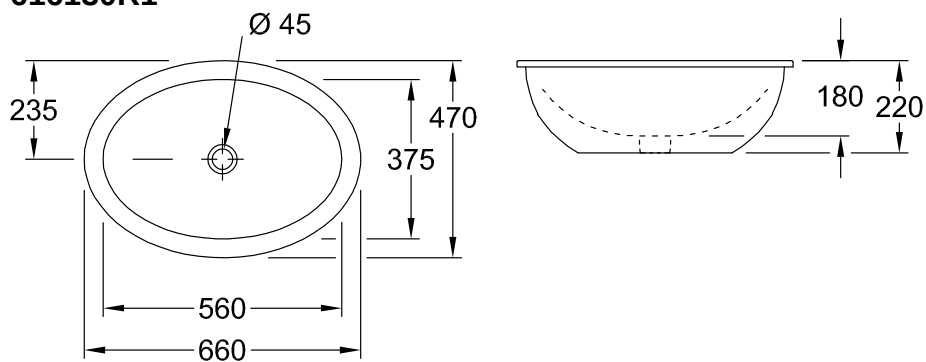

LOOP & FRIENDS LAVABO DE SOTOENCASTRE OVALADA

INFORMACIÓN DEL PRODUCTO

Título del artículo	Villeroy & Boch Loop & Friends Lavabo de sotoencastre, 660 x 470 x 230 mm, Blanco CeramicPlus, con rebosadero, no pulido
Número de artículo	616130R1
Montaje / tipo de montaje	Bajo encimera
Indicaciones de montaje	el recorte para el montaje sólo puede hacerse mediante el lavabo original, es posible el montaje en encimeras revestidas en plástico y de piedra natural
Suministro	1 x lavabo de encastre 1 x perno de bola extendido para accionar la válvula de desagüe automática 1 x juego de sujeción
Profundidad en mm	470
Anchura en mm	660
Altura en mm	230
Profundidad interior	180
Colección	Loop & Friends
Nombre del producto	Lavabo de sotoencastre
Material	Cerámica sanitaria
surface	brillo
Con rebosadero	Si
Forma	Ovalada
Nombre del color	Blanco
Superficie antibacteriana (con AntiBac)	No
Fácil limpieza de las superficies (CeramicPlus)	Si
Parte inferior del lavabo	no pulido
Número de lavabos	1

TECHNICAL DRAWINGS

616130R1

616130R1

616130R1

	A	B	C	D	G	K	L
6161 30	660	470	560	375	220	235	180
6161 31	660	470	560	375	220	235	180
6161 20	570	405	485	325	200	203	160
6161 21	570	405	485	325	200	203	160
6161 10	505	360	430	285	180	180	140
6161 11	505	360	430	285	180	180	140
6161 00	450	320	385	255	160	160	120
6161 01	450	320	385	255	160	160	120

616130R1

	A	B	C	D	G	K	L
6161 30	660	470	560	375	220	235	180
6161 31	660	470	560	375	220	235	180
6161 20	570	405	485	325	200	203	160
6161 21	570	405	485	325	200	203	160
6161 10	505	360	430	285	180	180	140
6161 11	505	360	430	285	180	180	140
6161 00	450	320	385	255	160	160	120
6161 01	450	320	385	255	160	160	120