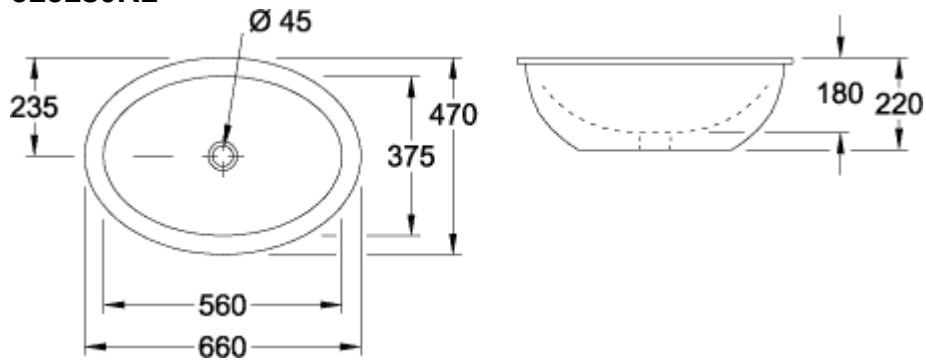

LOOP & FRIENDS LAVABO DE SOTOENCASTRE OVALADA

INFORMACIÓN DEL PRODUCTO

Título del artículo	Villeroy & Boch Loop & Friends Lavabo de sotoencastre, 660 x 470 x 230 mm, Blanco CeramicPlus, con rebosadero, no pulido
Número de artículo	616130R1
Montaje / tipo de montaje	Bajo encimera
Indicaciones de montaje	el recorte para el montaje sólo puede hacerse mediante el lavabo original, es posible el montaje en encimeras revestidas en plástico y de piedra natural
Suministro	1 x lavabo de encastre 1 x perno de bola extendido para accionar la válvula de desagüe automática 1 x juego de sujeción
Profundidad en mm	470
Anchura en mm	660
Altura en mm	230
Profundidad interior	180
Colección	Loop & Friends
Nombre del producto	Lavabo de sotoencastre
Material	Cerámica sanitaria
surface	brillo
Con rebosadero	Si
Forma	Ovalada
Nombre del color	Blanco
Superficie antibacteriana (con AntiBac)	No
Fácil limpieza de las superficies (CeramicPlus)	Si
Parte inferior del lavabo	no pulido
Número de lavabos	1

TECHNICAL DRAWINGS

616130R1

616130R1

616130R1

	A	B	C	D	G	K	L
6161 30	660	470	560	375	220	235	180
6161 31	660	470	560	375	220	235	180
6161 20	570	405	485	325	200	203	160
6161 21	570	405	485	325	200	203	160
6161 10	505	360	430	285	180	180	140
6161 11	505	360	430	285	180	180	140
6161 00	450	320	385	255	160	160	120
6161 01	450	320	385	255	160	160	120

616130R1

	A	B	C	D	G	K	L
6161 30	660	470	560	375	220	235	180
6161 31	660	470	560	375	220	235	180
6161 20	570	405	485	325	200	203	160
6161 21	570	405	485	325	200	203	160
6161 10	505	360	430	285	180	180	140
6161 11	505	360	430	285	180	180	140
6161 00	450	320	385	255	160	160	120
6161 01	450	320	385	255	160	160	120