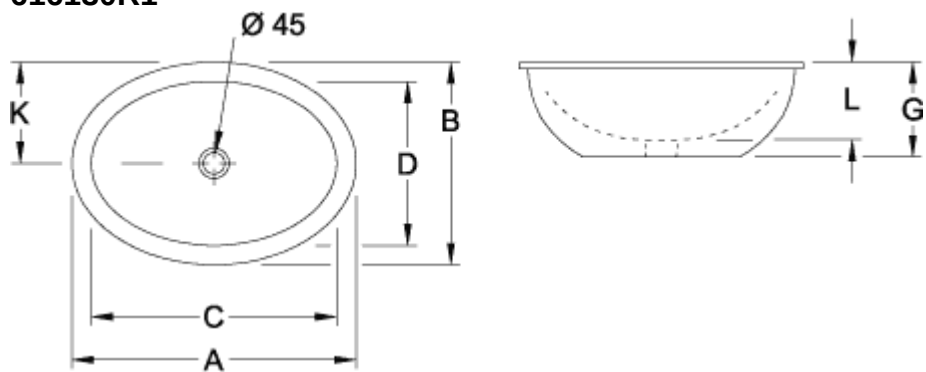

LOOP & FRIENDS LAVABO DE SOTOENCASTRE OVALADA

INFORMACIÓN DEL PRODUCTO

Título del artículo	Villeroy & Boch Loop & Friends Lavabo de sotoencastre, 660 x 470 x 230 mm, Blanco CeramicPlus, con rebosadero, no pulido
Número de artículo	616130R1
Montaje / tipo de montaje	Bajo encimera
Indicaciones de montaje	el recorte para el montaje sólo puede hacerse mediante el lavabo original, es posible el montaje en encimeras revestidas en plástico y de piedra natural
Suministro	1 x lavabo de encastre 1 x perno de bola extendido para accionar la válvula de desagüe automática 1 x juego de sujeción
Profundidad en mm	470
Anchura en mm	660
Altura en mm	230
Profundidad interior	180
Colección	Loop & Friends
Nombre del producto	Lavabo de sotoencastre
Material	Cerámica sanitaria
surface	brillo
Con rebosadero	Si
Forma	Ovalada
Nombre del color	Blanco
Superficie antibacteriana (con AntiBac)	No
Fácil limpieza de las superficies (CeramicPlus)	Si
Parte inferior del lavabo	no pulido
Número de lavabos	1

TECHNICAL DRAWINGS

616130R1

616130R1

616130R1

	A	B	C	D	G	K	L
6161 30	660	470	560	375	220	235	180
6161 31	660	470	560	375	220	235	180
6161 20	570	405	485	325	200	203	160
6161 21	570	405	485	325	200	203	160
6161 10	505	360	430	285	180	180	140
6161 11	505	360	430	285	180	180	140
6161 00	450	320	385	255	160	160	120
6161 01	450	320	385	255	160	160	120

616130R1

	A	B	C	D	G	K	L
6161 30	660	470	560	375	220	235	180
6161 31	660	470	560	375	220	235	180
6161 20	570	405	485	325	200	203	160
6161 21	570	405	485	325	200	203	160
6161 10	505	360	430	285	180	180	140
6161 11	505	360	430	285	180	180	140
6161 00	450	320	385	255	160	160	120
6161 01	450	320	385	255	160	160	120